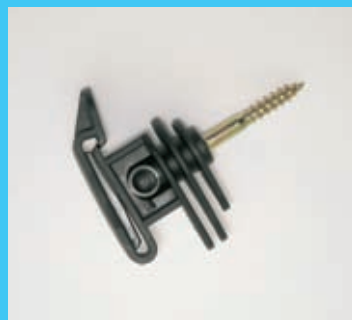

# accessori per elettrorecinzioni - fettuccia e corda

ERL003  
BOBINA FILO SLD 250 MT.

ERL008 CORDA PER RECINZIONE  
200 MT. 6 FILI RAME

ERL001  
BOBINA FILO 250 MT.

ERF005 FETTUCCIA 2 CM.  
200 MT ARANCIO

ERL005 BOBINA MONOFILO  
TRASPARENTE 500 MT.

ERF003 FETTUCCIA 1 CM.  
200 MT ARANCIO

ERF004 FETTUCCIA 1 CM.  
200 MT BIANCA

ERL012  
CAVO SOTTERRANEO ISOLATO

ERL007  
CAVETTO METALLICO ZINCATO 200 MT.

ERE016  
AVVOLGITORE CON TRACOLLA 1000 MT.

# accessori per elettorecinzioni - isolanti

Cod. ISO/001  
ISOLATORE VITE LEGNO GIALLO

Cod. ISO/002  
ISOLATORE VITE LEGNO GIALLO

Cod. ISO/003  
ISOLATORE VITE LEGNO NERO

Cod. ISO/004  
ISOLATORE VITE FERRO GIALLO