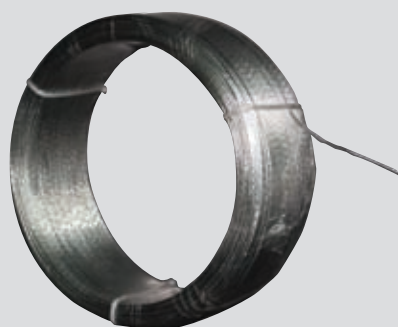

# accessori per elettrorecinzioni - fettuccia e corda

ERL003  
BOBINA FILO SLD 250 MT.

ERL008 CORDA PER RECINZIONE  
200 MT. 6 FILI RAME

ERL001  
BOBINA FILO 250 MT.

ERF005 FETTUCCIA 2 CM.  
200 MT ARANCIO

ERL002  
BOBINA FILO 500 MT.

ERF006 FETTUCCIA 2 CM  
200 MT. BIANCA

ERL006 CORDA PER RECINZIONE  
200 MT. 8 FILI RAME

ERF007 FETTUCCIA 4 CM.  
100 MT ARANCIO

ERF008 FETTUCCIA 4 CM.  
100 MT BIANCA

ERF010 FETTUCCIA 4 CM.  
200 MT BIANCA

ERL005 BOBINA MONOFILO  
TRASPARENTE 500 MT.

ERF003 FETTUCCIA 1 CM.  
200 MT ARANCIO

ERF004 FETTUCCIA 1 CM.  
200 MT BIANCA

ERL012  
CAVO SOTTERRANEO ISOLATO

ERL007  
CAVETTO METALLICO ZINCATO 200 MT.

ERE016  
AVVOLGITORE CON TRACOLLA 1000 MT.

ERR001  
RETE PER OVINI MT. 1,20 x 50 MT.

ERE002  
PILA A SECCO 90 AH 10000 H.

ERE001  
PILA A SECCO 55 AH 5000 H.

PIC001 PICCHETTO PLASTICA 1 MT.  
PIC002 PICCHETTO PLASTICA 1,5 MT.