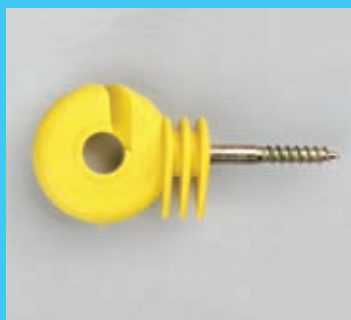

Cod. ISO/002
ISOLATORE VITE LEGNO GIALLO