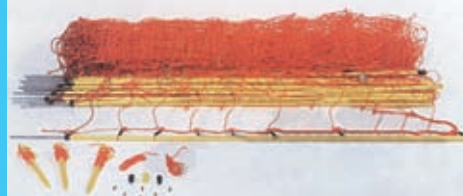

ERL002  
BOBINA FILO 500 MT.

ERF006 FETTUCCIA 2 CM  
200 MT. BIANCA

ERL006 CORDA PER RECINZIONE  
200 MT. 8 FILI RAME

ERF007 FETTUCCIA 4 CM.  
100 MT ARANCIO

ERF008 FETTUCCIA 4 CM.  
100 MT BIANCA

ERF010 FETTUCCIA 4 CM.  
200 MT BIANCA

ERL005 BOBINA MONOFILO  
TRASPARENTE 500 MT.

ERF003 FETTUCCIA 1 CM.  
200 MT ARANCIO

ERF004 FETTUCCIA 1 CM.  
200 MT BIANCA

ERL012  
CAVO SOTTERRANEO ISOLATO

ERL007  
CAVETTO METALLICO ZINCATO 200 MT.

ERE016  
AVVOLGITORE CON TRACOLLA 1000 MT.

ERR001  
RETE PER OVINI MT. 1,20 x 50 MT.

ERE002  
PILA A SECCO 90 AH 10000 H.

ERE001  
PILA A SECCO 55 AH 5000 H.

PIC001 PICCHETTO PLASTICA 1 MT.  
PIC002 PICCHETTO PLASTICA 1,5 MT.