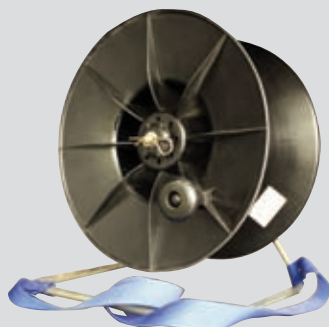

# accessori per elettrorecinzioni - fettuccia e corda

ERL003  
BOBINA FILO SLD 250 MT.

ERL008 CORDA PER RECINZIONE  
200 MT. 6 FILI RAME

ERL001  
BOBINA FILO 250 MT.

ERF005 FETTUCCIA 2 CM.  
200 MT ARANCIO

ERL002  
BOBINA FILO 500 MT.

ERF006 FETTUCCIA 2 CM  
200 MT. BIANCA

ERL006 CORDA PER RECINZIONE  
200 MT. 8 FILI RAME

ERF007 FETTUCCIA 4 CM.  
100 MT ARANCIO

ERF008 FETTUCCIA 4 CM.  
100 MT BIANCA

ERF010 FETTUCCIA 4 CM.  
200 MT BIANCA

ERL005 BOBINA MONOFILO  
TRASPARENTE 500 MT.

ERF003 FETTUCCIA 1 CM.  
200 MT ARANCIO

ERF004 FETTUCCIA 1 CM.  
200 MT BIANCA

ERL012  
CAVO SOTTERRANEO ISOLATO

ERL007  
CAVETTO METALLICO ZINCATO 200 MT.

ERE016  
AVVOLGITORE CON TRACOLLA 1000 MT.

ERR001  
RETE PER OVINI MT. 1,20 x 50 MT.

ERE002  
PILA A SECCO 90 AH 10000 H.

ERE001  
PILA A SECCO 55 AH 5000 H.

PIC001 PICCHETTO PLASTICA 1 MT.  
PIC002 PICCHETTO PLASTICA 1,5 MT.