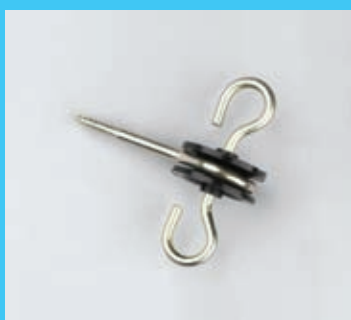

Cod. ISO/010  
ISOLATORE PER PICCHETTO  
PER CORDA Ø 12mm

Cod. ISO/011  
ISOLATORE PER PICCHETTO  
PER FETTUCCIA Ø 12mm

Cod. ERE037  
CONNETTORE ZINCATO PER GIUNTE

Cod. ERE015  
FIBBIA PER GIUNTE

Cod. ERE010  
MANIGLIA ISOLANTE

Cod. ERE012  
ISOLATORE ANELLO PER MANIGLIA

Cod. ERE014  
MOLLA PER APERTURA CANCELLO

Cod. ERE013  
SET MOLLA, MANIGLIA CON 2 ISOLATORI

Cod. ERE008  
TESTER PROVARECINTO